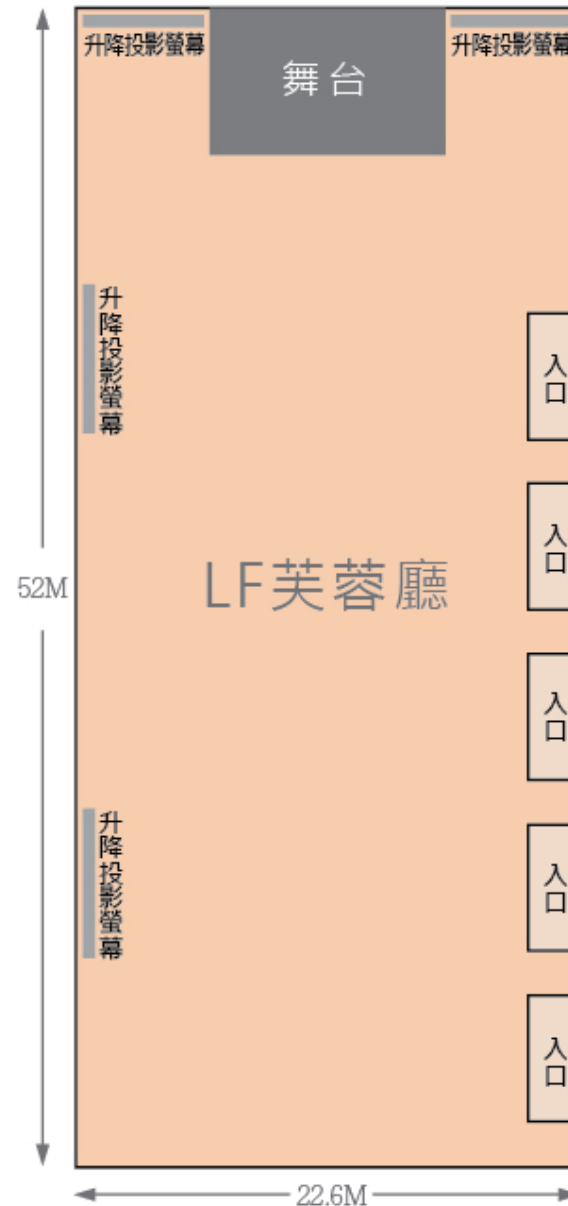

* 以上需加10%服務費。

* 芙蓉廳最低使用桌數為50桌(含)以上。

* 會議場地禁止攜帶外食(攜帶外食費用另計); 會議餐點服務另行計費。

* 會議 逾時2小時內以半租算; 2小時以上全租算。

* 宴會&會議場佈超過一小時收費比照逾時租金。

* 毀損設備需照價賠償。

福容大飯店

Fullon Hotel LihPao Land

麗寶樂園

- 面積:356坪
- 會議型態:
 - 劇院型(Theater)人數:1500人
 - 教室型(Classroom)人數:700人
 - 酒會(Cocktail)人數:600人
 - 宴席(Banquet)桌數:78桌
 - 宴席(Banquet)桌數:70桌(含紅地毯)
- 舞臺面積:
 - 深: 460cm、高:93cm、寬:1160cm

LF 芙蓉廳平面圖

福容大飯店

Fullon Hotel LihPao Land