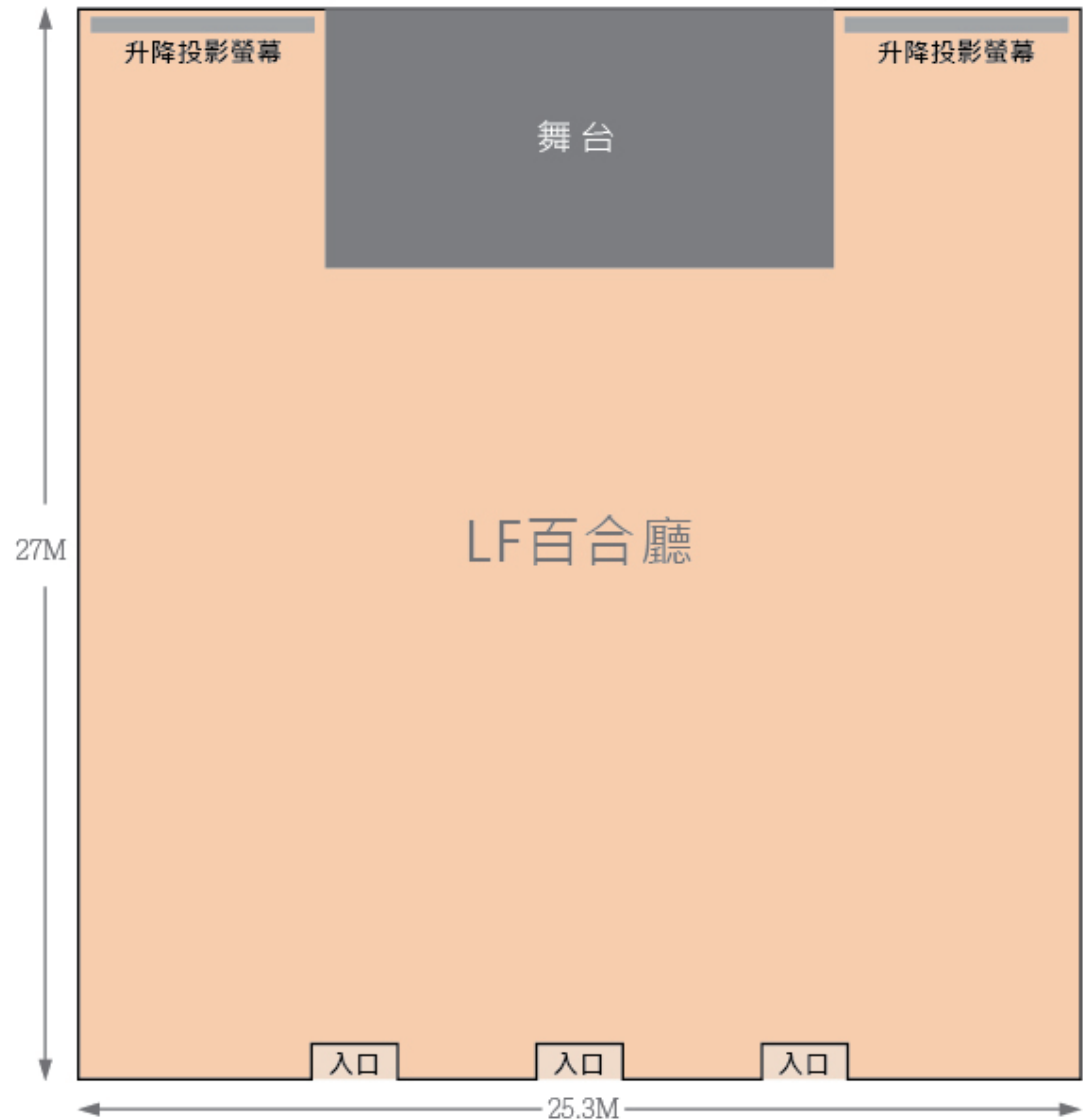

麗寶樂園

- 面積:356坪
- 會議型態:
 - 劇院型(Theater)人數:1500人
 - 教室型(Classroom)人數:700人
 - 酒會(Cocktail)人數:600人
 - 宴席(Banquet)桌數:78桌
 - 宴席(Banquet)桌數:70桌(含紅地毯)
- 舞臺面積:
 - 深: 460cm、高:93cm、寬:1160cm

LF 芙蓉廳平面圖

福容大飯店

Fullon Hotel LihPao Land

麗寶樂園

LF 百合廳平面圖

- 面積:211坪
- 會議型態:
 - 劇院型(Theater)人數:800人
 - 教室型(Classroom)人數:450人
 - 酒會(Cocktail)人數:250人
 - 宴席(Banquet)桌數:40桌
 - 宴席(Banquet)桌數:32桌(含紅地毯)
- 舞臺面積:
 - 深: 320cm、高:90cm、寬:900cm

福容大飯店

Fullon Hotel LihPao Land

麗寶樂園

- 面積:150坪
- 會議型態:
 - 劇院型(Theater)人數:500人
 - 教室型(Classroom)人數:300人
 - 酒會(Cocktail)人數:200人
 - 宴席(Banquet)桌數:30桌
 - 宴席(Banquet)桌數:22桌(含紅地毯)
- 活動式舞臺面積(共有三組):
 - 深: 240cm、高:60cm、寬:180cm

LF 玫瑰廳平面圖