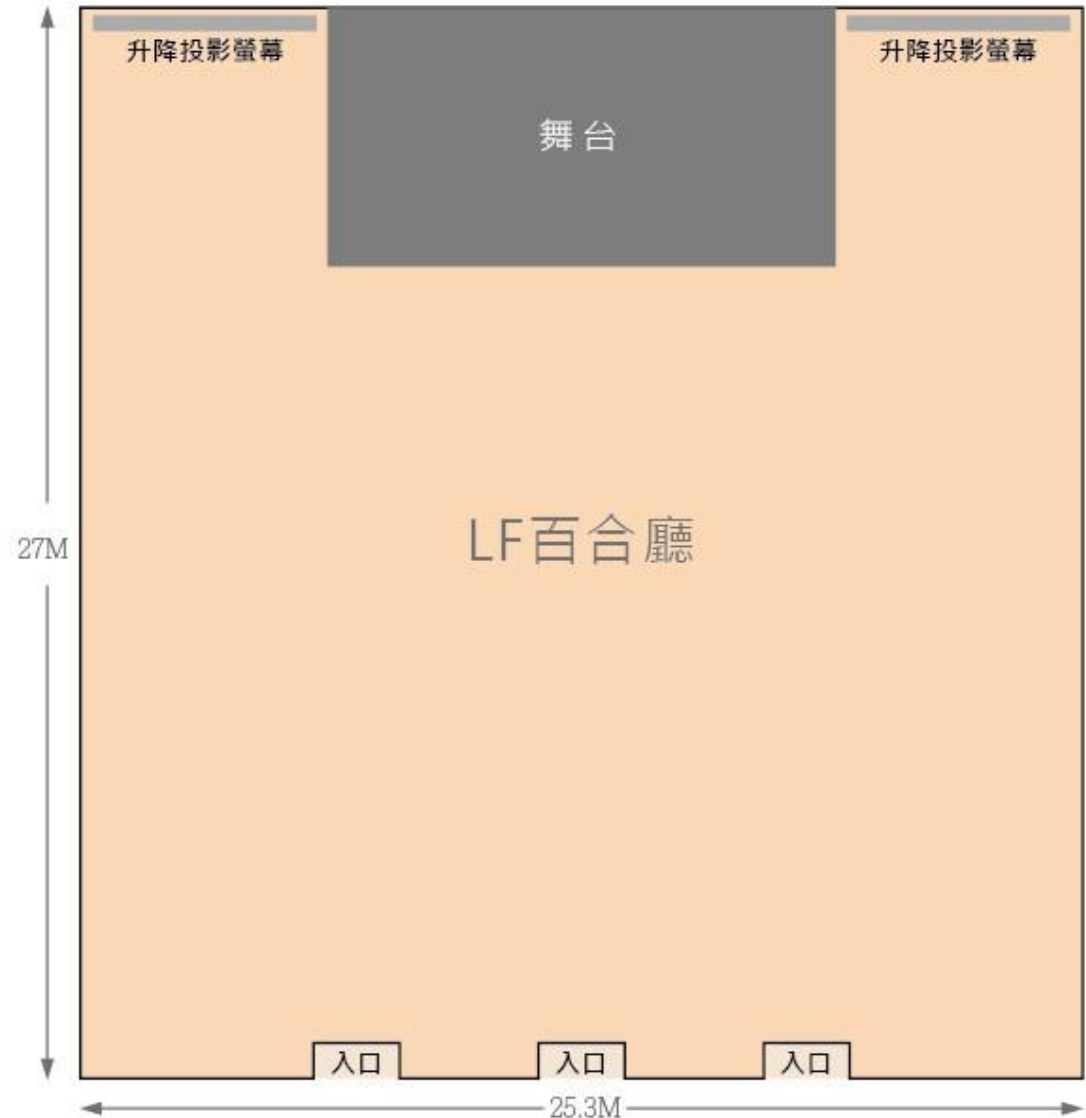

福容大飯店

Fullon Hotel LihPao Land

麗寶樂園

- 面積:356坪
- 會議型態:
  - 劇院型(Theater)人數:1500人
  - 教室型(Classroom)人數:700人
  - 酒會(Cocktail)人數:600人
  - 宴席(Banquet)桌數:78桌
  - 宴席(Banquet)桌數:70桌(含紅地毯)
- 舞臺面積:
  - 深: 460cm、高:93cm、寬:1160cm

## LF 芙蓉廳平面圖

福容大飯店

Fullon Hotel LihPao Land

麗寶樂園

## LF 百合廳平面圖

- 面積:211坪
- 會議型態:
  - 劇院型(Theater)人數:800人
  - 教室型(Classroom)人數:300人
  - 酒會(Cocktail)人數:250人
  - 宴席(Banquet)桌數:40桌
  - 宴席(Banquet)桌數:32桌(含紅地毯)
- 舞臺面積:
  - 深: 320cm、高:90cm、寬:900cm

福容大飯店

Fullon Hotel LihPao Land

## LF 玫瑰廳平面圖

福容大飯店

Fullon Hotel LihPao Land

麗寶樂園

● 面積:38坪

● 會議型態:

馬蹄型(U Shape)人數: 45人

劇院型(Theater)人數:130人