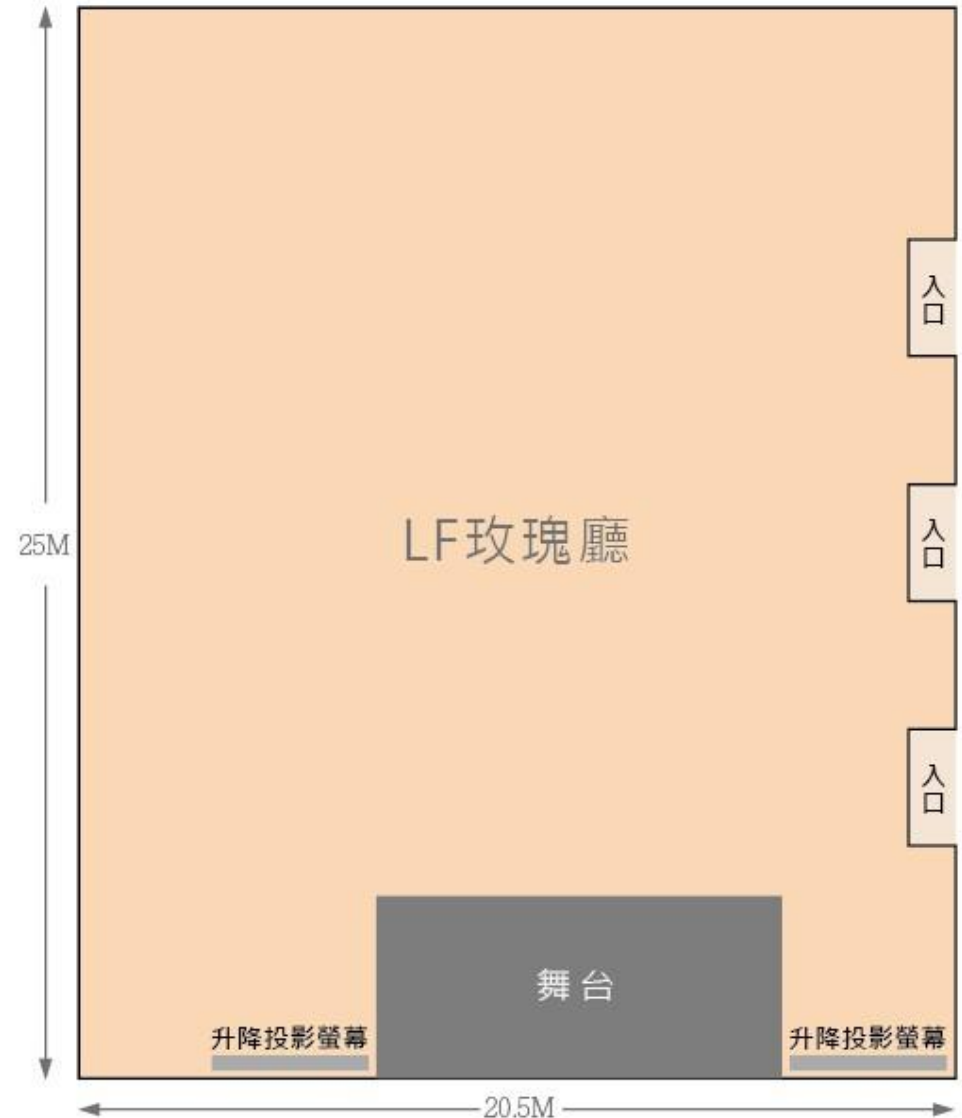

## LF 芙蓉廳平面圖

福容大飯店

Fullon Hotel LihPao Land

麗寶樂園

## LF 百合廳平面圖

- 面積:211坪
- 會議型態:
  - 劇院型(Theater)人數:800人
  - 教室型(Classroom)人數:300人
  - 酒會(Cocktail)人數:250人
  - 宴席(Banquet)桌數:40桌
  - 宴席(Banquet)桌數:32桌(含紅地毯)
- 舞臺面積:
  - 深: 320cm、高:90cm、寬:900cm

福容大飯店

Fullon Hotel LihPao Land

麗寶樂園

- 面積:150坪
- 會議型態:
  - 劇院型(Theater)人數:500人
  - 教室型(Classroom)人數:300人
  - 酒會(Cocktail)人數:200人
  - 宴席(Banquet)桌數:30桌
  - 宴席(Banquet)桌數:22桌(含紅地毯)
- 活動式舞臺面積(共有六組):
  - 深: 240cm、高:60cm、寬:180cm

## LF 玫瑰廳平面圖

福容大飯店

Fullon Hotel LihPao Land

麗寶樂園

● 面積:38坪

● 會議型態:

馬蹄型(U Shape)人數: 45人

劇院型(Theater)人數:130人