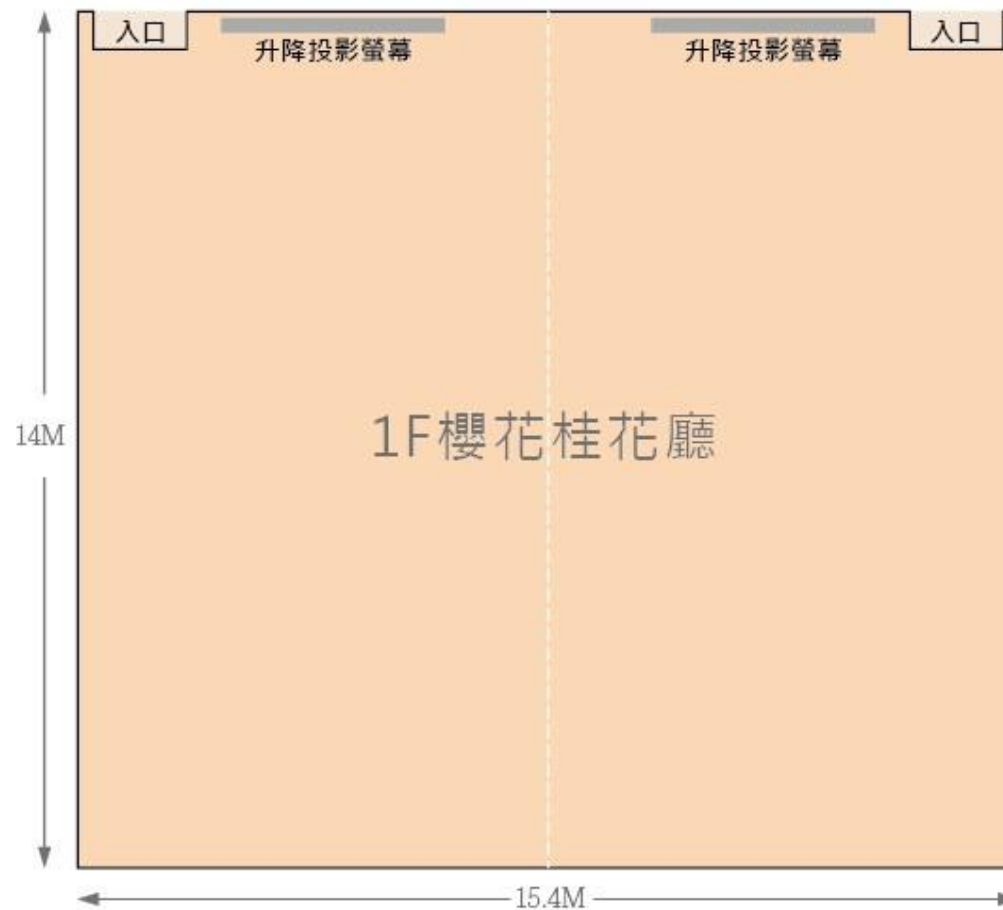

## 1F 薔薇廳平面圖

## 1F 櫻花桂花廳平面圖

● 面積:76坪

● 會議型態:

劇院型(Theater)人數:260人

教室型(Classroom)人數:144人

酒會(Cocktail)人數:100人

福容大飯店

Fullon Hotel LihPao Land