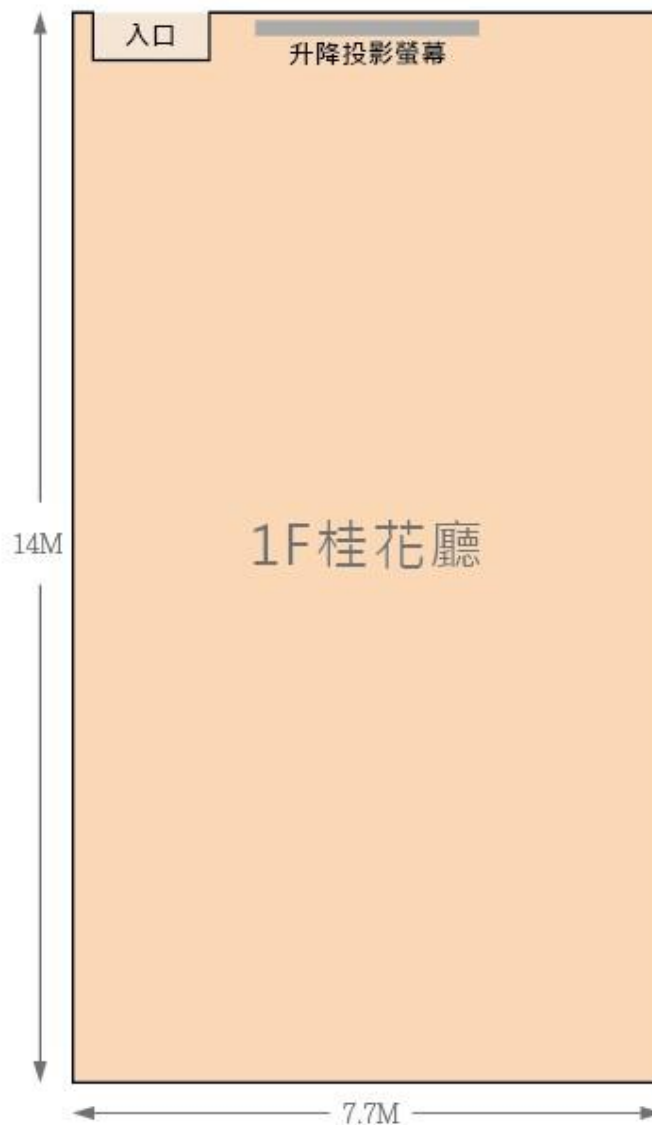

## 1F 櫻花廳平面圖

福容大飯店

Fullon Hotel LihPao Land

麗寶樂園

● 面積:38坪

● 會議型態:

馬蹄型(U Shape)人數: 45人

劇院型(Theater)人數:130人

口字型(Hollow Shape)人數:54人

教室型(Classroom)人數:72人

## 1F 桂花廳平面圖

福容大飯店

Fullon Hotel LihPao Land

麗寶樂園

● 面積:30坪

● 會議型態:

馬蹄型(U Shape)人數: 33人

劇院型(Theater)人數:100人