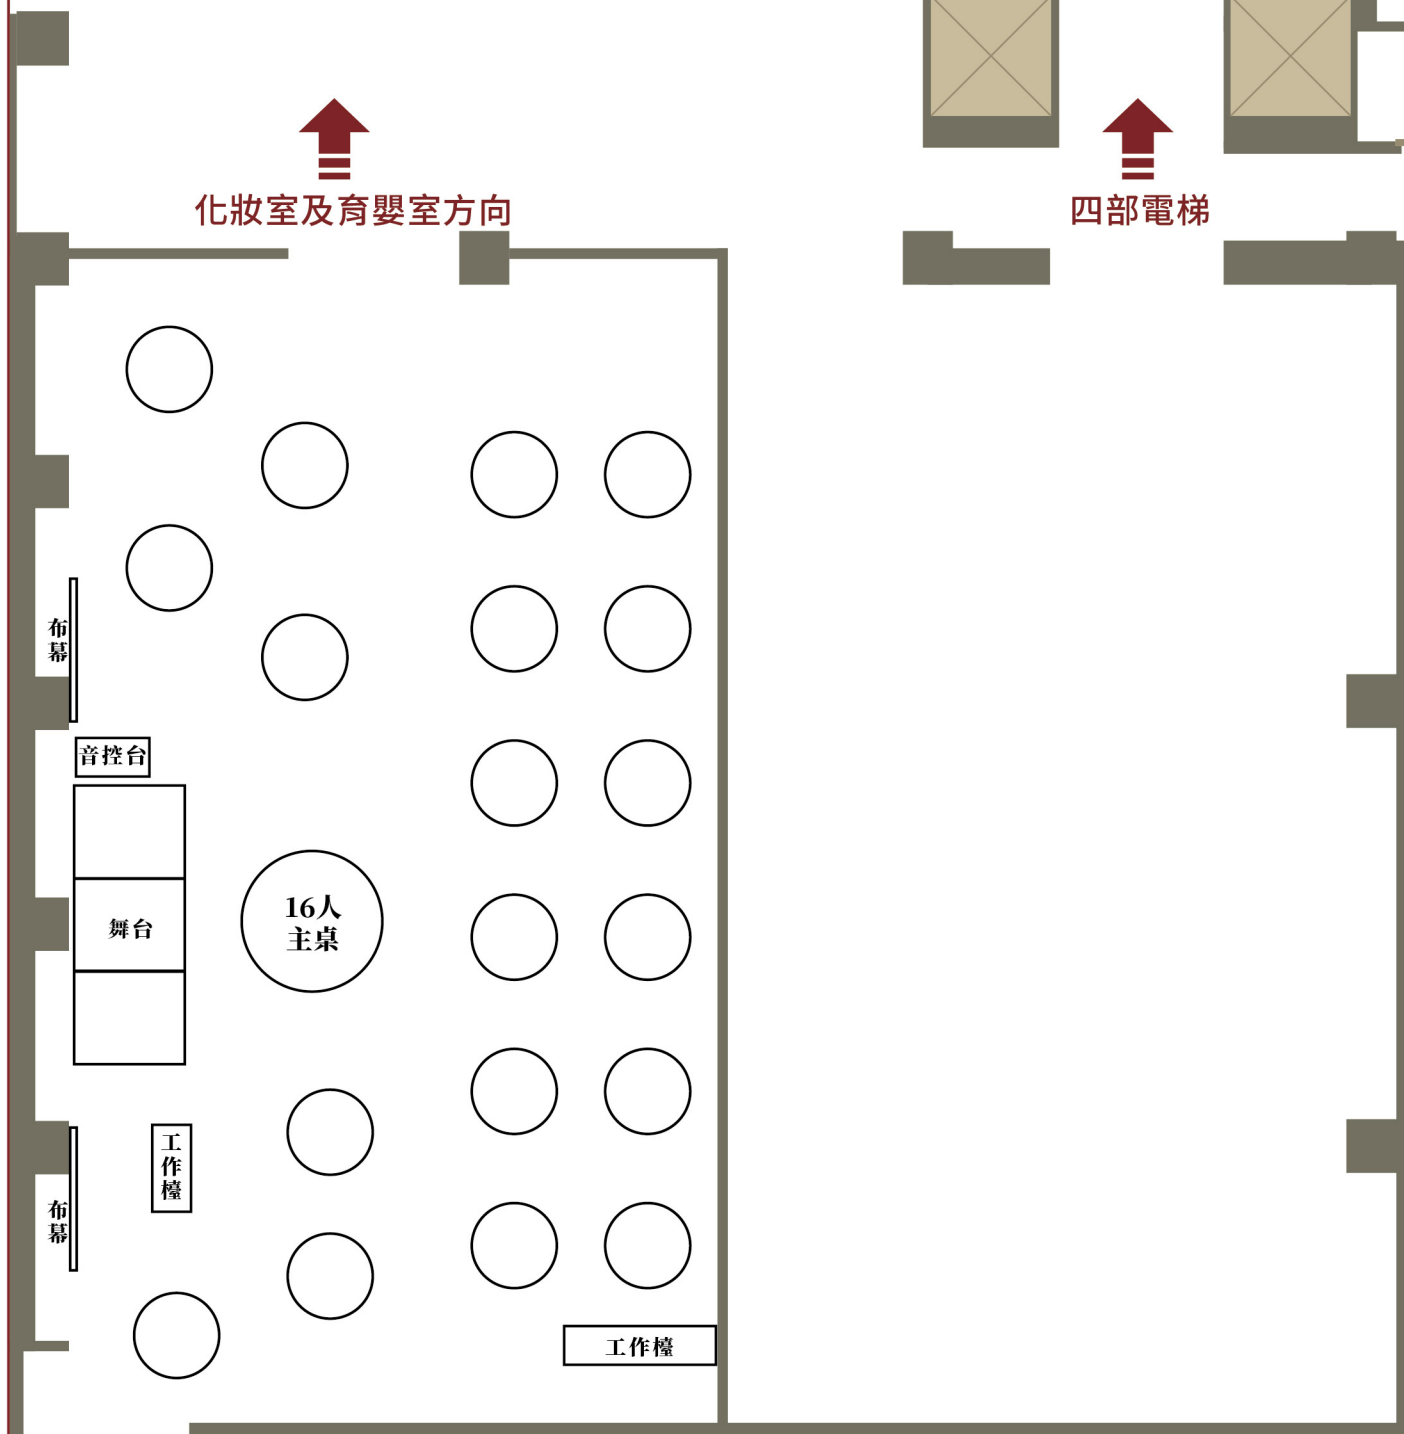

A+B全館

餐會型配置圖

樓層	廳名	長 x 寬(公尺)	坪數(坪)	高(米)	餐會型(12人桌數)	設備規格	長x寬x高(公分)	投影機設備規格	解析度/布幕(吋)
3樓	A.芙蓉 Lotus	23.1 x 13.6	100坪	7米	19張+1張主桌	舞台	244x183x60	三面環頻固定式	7000NC
	B.百合 Lily	23.1 x 13.4	100坪	7米	23張+1張主桌	講台	65x50x120	芙蓉廳	7000NC/200
	A.芙蓉+B.百合	23.1 x 27	200坪	7米	43張+1張主桌	大會議桌	180x90x72	珊瑚廳	4500NC/120
	A+B+C芙蓉全館	23.1x 35.5	257坪	7米	59張+1張主桌	小會議桌	180x45x72	翡翠廳	3000流明/120
								碧玉廳	4500NC/120

芙蓉廳 LOTUS ROOM

餐會型配置圖

樓層	廳名	長 x 寬(公尺)	坪數(坪)	高(米)	餐會型(12人桌數)	設備規格	長x寬x高(公分)	投影機設備規格	解析度/布幕(吋)
3樓	A.芙蓉 Lotus	23.1 x 13.6	100坪	7米	19張+1張主桌	舞台	244x183x60	三面環頻固定式	7000NC
	B.百合 Lily	23.1 x 13.4	100坪	7米	23張+1張主桌	講台	65x50x120	芙蓉廳	7000NC/200
	A.芙蓉+B.百合	23.1 x 27	200坪	7米	43張+1張主桌	大會議桌	180x90x72	珊瑚廳	4500NC/120
	A+B+C芙蓉全館	23.1x 35.5	257坪	7米	59張+1張主桌	小會議桌	180x45x72	翡翠廳	3000流明/120
								碧玉廳	4500NC/120

百合廳 LILY ROOM

餐會型配置圖

樓層	廳名	長 x 寬(公尺)	坪數(坪)	高(米)	餐會型(12人桌數)	設備規格	長x寬x高(公分)	投影機設備規格	解析度/布幕(吋)
3樓	A.芙蓉 Lotus	23.1 x 13.6	100坪	7米	19張+1張主桌	舞台	244x183x60	三面環頻固定式	7000NC
	B.百合 Lily	23.1 x 13.4	100坪	7米	23張+1張主桌	講台	65x50x120	芙蓉廳	7000NC/200
	A.芙蓉+B.百合	23.1 x 27	200坪	7米	43張+1張主桌	大會議桌	180x90x72	珊瑚廳	4500NC/120
	A+B+C芙蓉全館	23.1x 35.5	257坪	7米	59張+1張主桌	小會議桌	180x45x72	翡翠廳	3000流明/120
								碧玉廳	4500NC/120

包廂

餐會型配置圖

樓層	廳名	長 x 寬(公尺)	坪數(坪)	高(米)	餐會型(12人桌數)	設備規格	長x寬x高(公分)	投影機設備規格	解析度/布幕(吋)
3樓	C.珊瑚 Coral	9 x 8.5	22坪	3米	4張	舞台	244x183x60	三面環頻固定式	7000NC
	C.翡翠 Emerald	9 x 8.5	22坪	3米	4張	講台	65x50x120	芙蓉廳	7000NC/200
	C.碧玉 Jade	5.7 x 8.5	13坪	3米	2張	大會議桌	180x90x72	珊瑚廳	4500NC/120
	D.玫瑰 Rose(VIP)	9.3x6.5	18.3坪	3米	20人桌x1張	小會議桌	180x45x72	翡翠廳	3000流明/120
	D.茉莉 Jasmine	4.4 x 6.5	4坪	3米	1張			碧玉廳	4500NC/120
	D.玉蘭 Yulan	4.4 x 6.5	4坪	3米	1張				