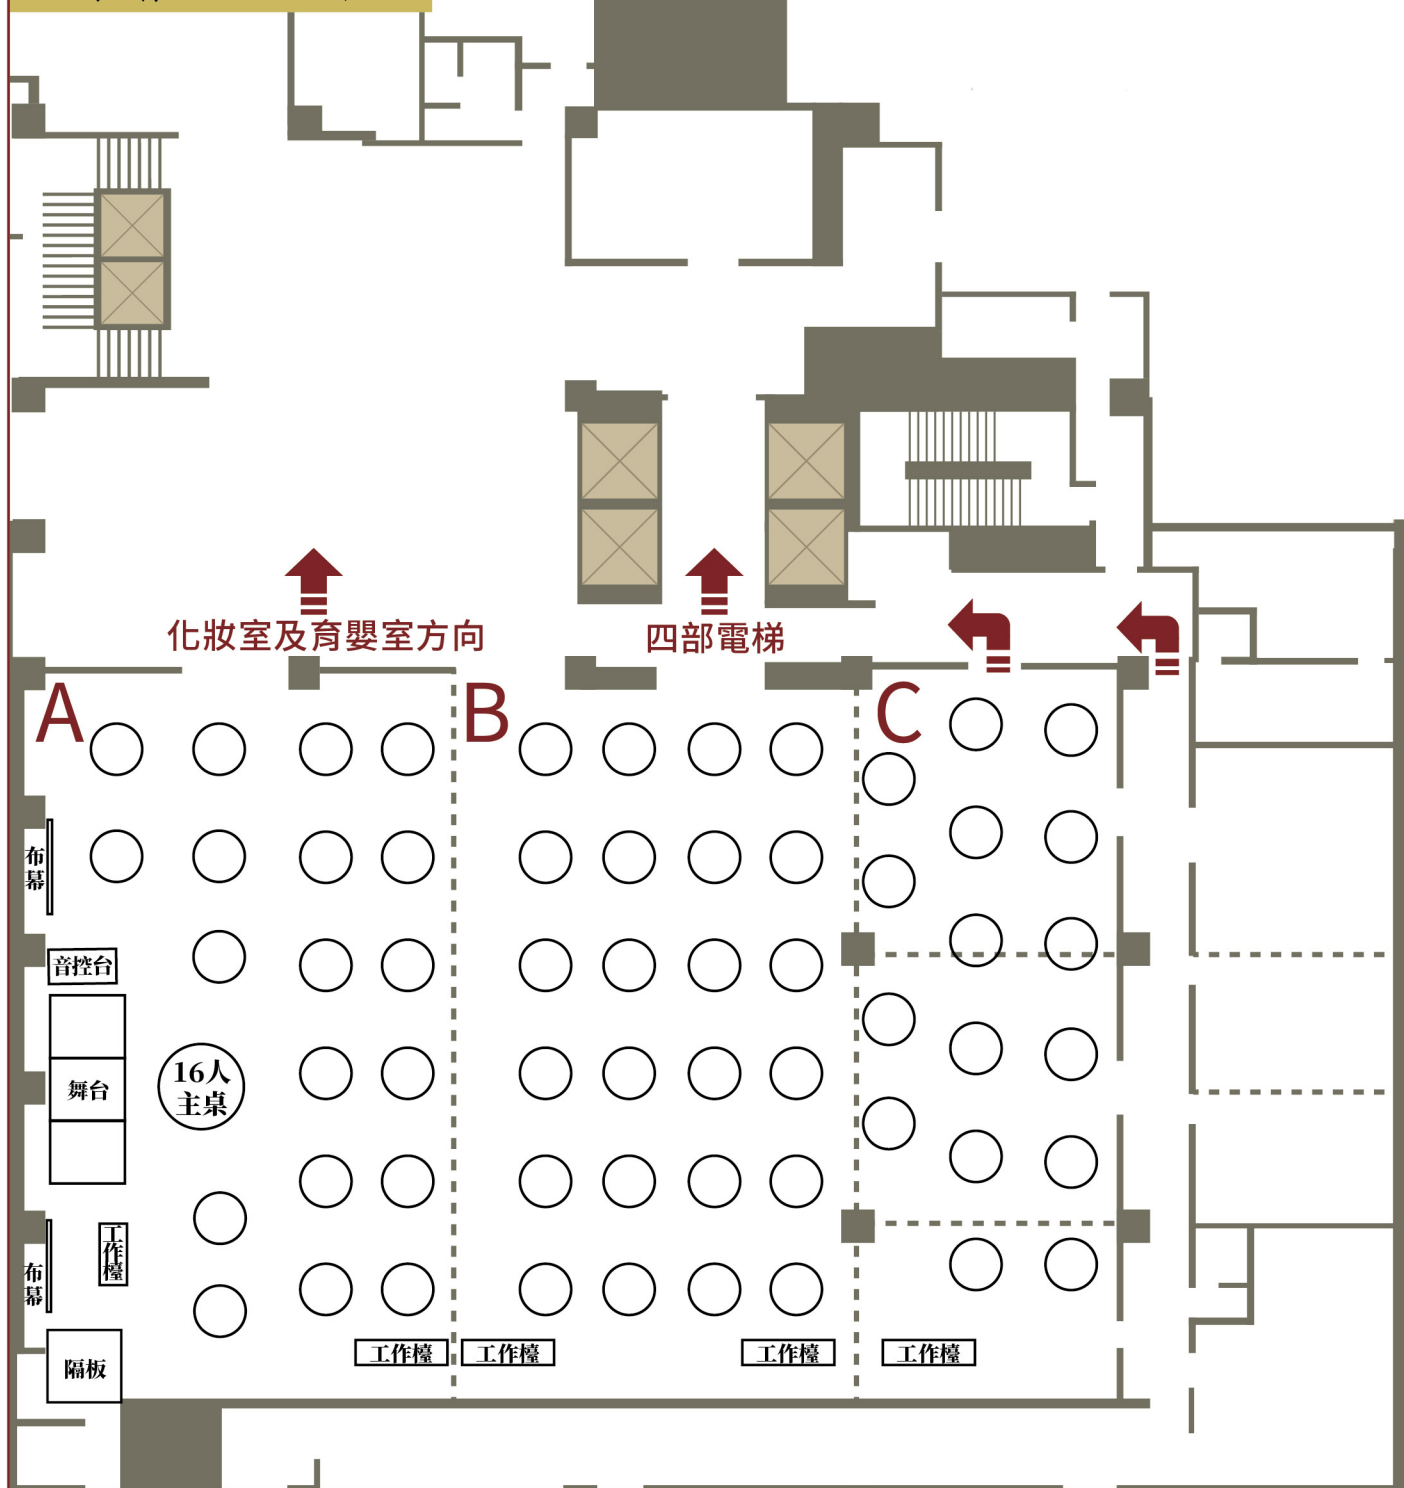

芙蓉廳 LOTUS ROOM

餐會型配置圖

樓層	廳名	長 x 寬(公尺)	坪數(坪)	高(米)	餐會型(12人桌數)	設備規格	長x寬x高(公分)	投影機設備規格	解析度/布幕(吋)
3樓	A.芙蓉 Lotus	23.1 x 13.6	100坪	7米	19張+1張主桌	舞台	244x183x60	三面環頻固定式	7000NC
	B.百合 Lily	23.1 x 13.4	100坪	7米	23張+1張主桌	講台	65x50x120	芙蓉廳	7000NC/200
	A.芙蓉+B.百合	23.1 x 27	200坪	7米	43張+1張主桌	大會議桌	180x90x72	珊瑚廳	4500NC/120
	A+B+C芙蓉全館	23.1x 35.5	257坪	7米	59張+1張主桌	小會議桌	180x45x72	翡翠廳	3000流明/120
								碧玉廳	4500NC/120

百合廳 LILY ROOM

餐會型配置圖

樓層	廳名	長 x 寬(公尺)	坪數(坪)	高(米)	餐會型(12人桌數)	設備規格	長x寬x高(公分)	投影機設備規格	解析度/布幕(吋)
3樓	A.芙蓉 Lotus	23.1 x 13.6	100坪	7米	19張+1張主桌	舞台	244x183x60	三面環頻固定式	7000NC
	B.百合 Lily	23.1 x 13.4	100坪	7米	23張+1張主桌	講台	65x50x120	芙蓉廳	7000NC/200
	A.芙蓉+B.百合	23.1 x 27	200坪	7米	43張+1張主桌	大會議桌	180x90x72	珊瑚廳	4500NC/120
	A+B+C芙蓉全館	23.1x 35.5	257坪	7米	59張+1張主桌	小會議桌	180x45x72	翡翠廳	3000流明/120
								碧玉廳	4500NC/120

A+B+C全館

餐會型配置圖

樓層	廳名	長 x 寬(公尺)	坪數(坪)	高(米)	餐會型(12人桌數)	設備規格	長x寬x高(公分)	投影機設備規格	解析度/布幕(吋)
3樓	A.芙蓉 Lotus	23.1 x 13.6	100坪	7米	19張+1張主桌	舞台	244x183x60	三面環頻固定式	7000NC
	B.百合 Lily	23.1 x 13.4	100坪	7米	23張+1張主桌	講台	65x50x120	芙蓉廳	7000NC/200
	A.芙蓉+B.百合	23.1 x 27	200坪	7米	43張+1張主桌	大會議桌	180x90x72	珊瑚廳	4500NC/120
	A+B+C芙蓉全館	23.1x 35.5	257坪	7米	59張+1張主桌	小會議桌	180x45x72	翡翠廳	3000流明/120
								碧玉廳	4500NC/120

包廂

餐會型配置圖

樓層	廳名	長 x 寬(公尺)	坪數(坪)	高(米)	餐會型(12人桌數)	設備規格	長x寬x高(公分)	投影機設備規格	解析度/布幕(吋)
3樓	C.珊瑚 Coral	9 x 8.5	22坪	3米	4張	舞台	244x183x60	三面環頻固定式	7000NC
	C.翡翠 Emerald	9 x 8.5	22坪	3米	4張	講台	65x50x120	芙蓉廳	7000NC/200
	C.碧玉 Jade	5.7 x 8.5	13坪	3米	2張	大會議桌	180x90x72	珊瑚廳	4500NC/120
	D.玫瑰 Rose(VIP)	9.3x6.5	18.3坪	3米	20人桌x1張	小會議桌	180x45x72	翡翠廳	3000流明/120
	D.茉莉 Jasmine	4.4 x 6.5	4坪	3米	1張			碧玉廳	4500NC/120
	D.玉蘭 Yulan	4.4 x 6.5	4坪	3米	1張				