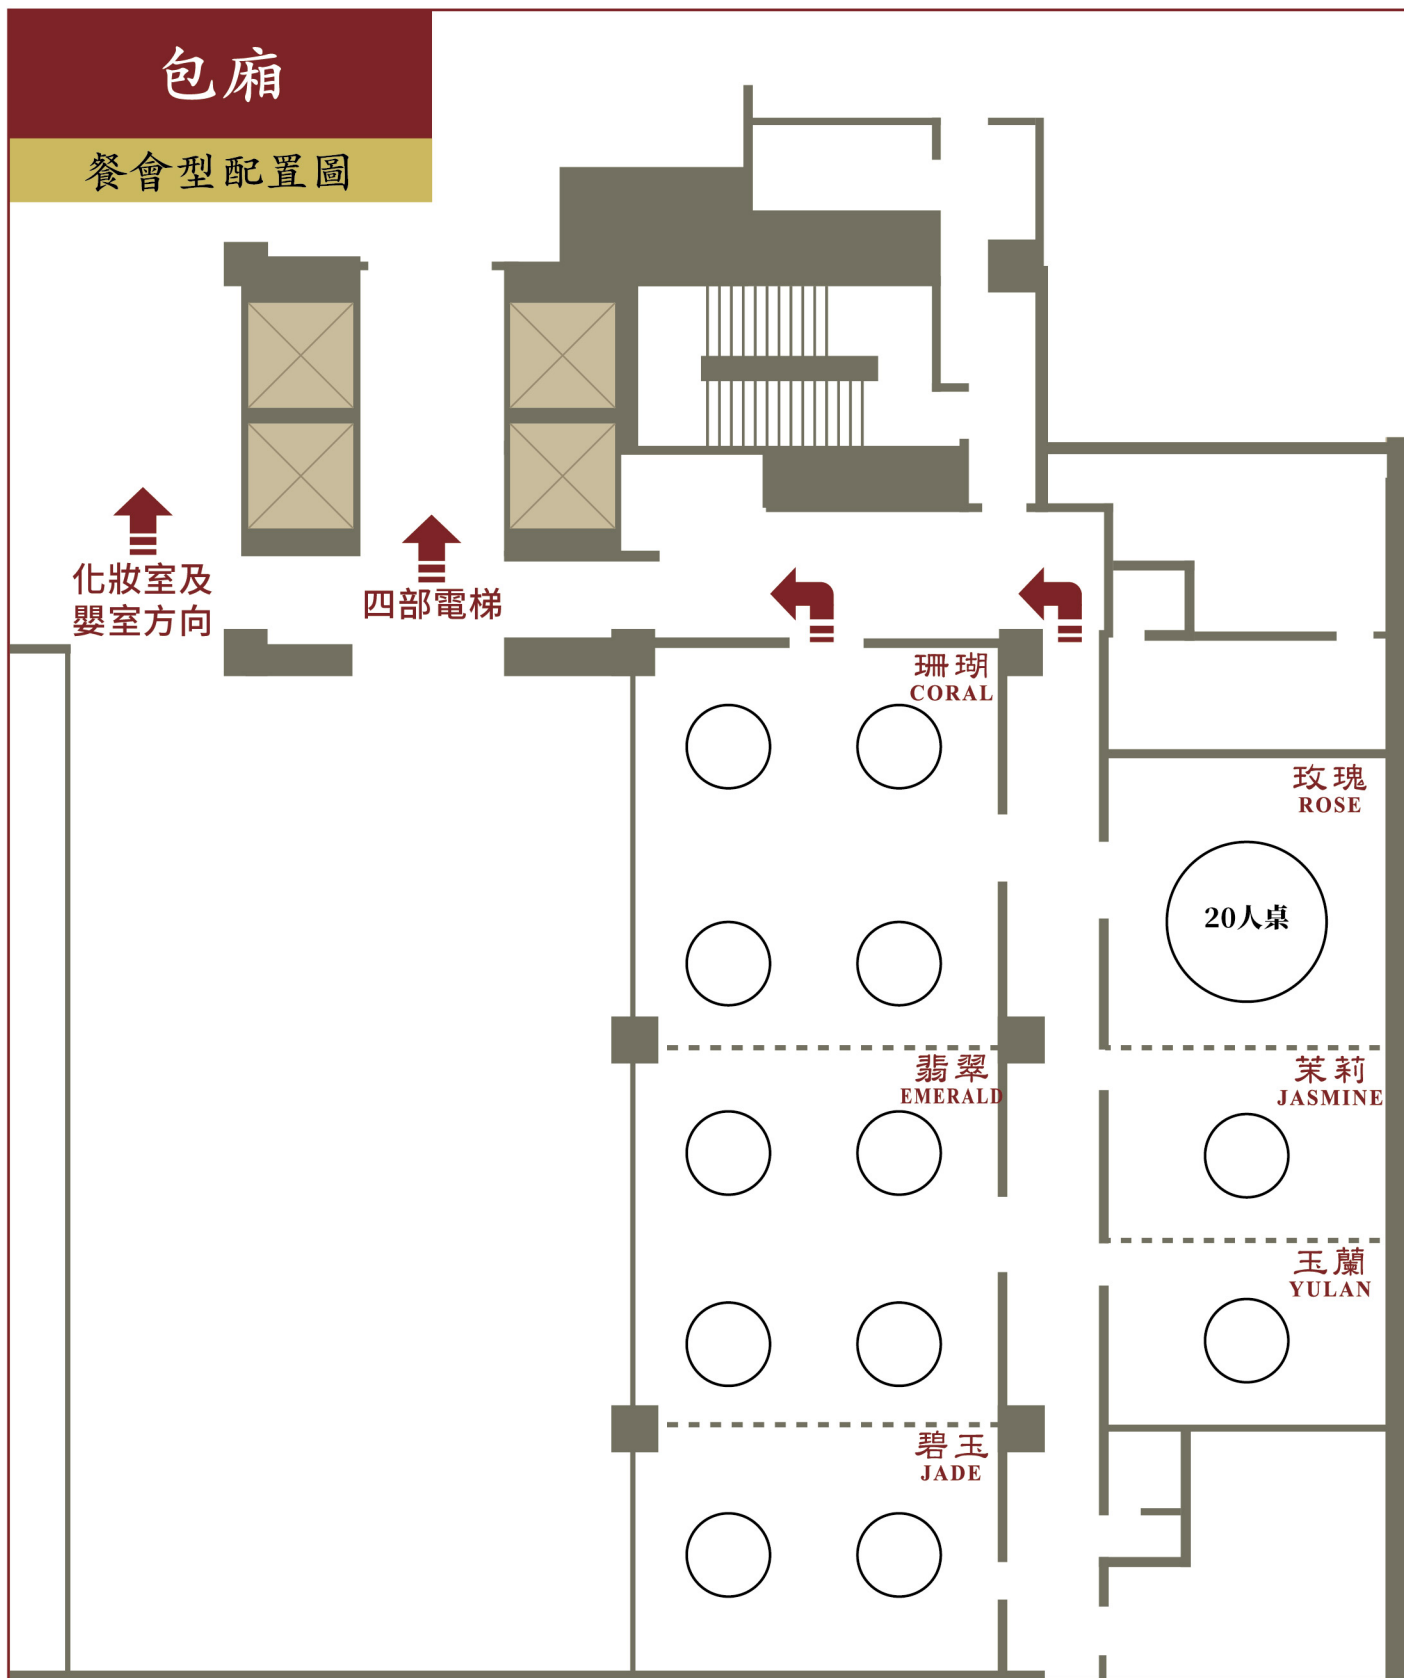

芙蓉廳 LOTUS ROOM

餐會型配置圖

樓層	廳名	長 x 寬(公尺)	坪數(坪)	高(米)	餐會型(12人桌數)	設備規格	長x寬x高(公分)	投影機設備規格	解析度/布幕(吋)
3樓	A.芙蓉 Lotus	23.1 x 13.6	100坪	7米	19張+1張主桌	舞台	244x183x60	三面環頻固定式	7000NC
	B.百合 Lily	23.1 x 13.4	100坪	7米	23張+1張主桌	講台	65x50x120	芙蓉廳	7000NC/200
	A.芙蓉+B.百合	23.1 x 27	200坪	7米	43張+1張主桌	大會議桌	180x90x72	珊瑚廳	4500NC/120
	A+B+C芙蓉全館	23.1x 35.5	257坪	7米	59張+1張主桌	小會議桌	180x45x72	翡翠廳	3000流明/120
								碧玉廳	4500NC/120

百合廳 LILY ROOM

餐會型配置圖

樓層	廳名	長 x 寬(公尺)	坪數(坪)	高(米)	餐會型(12人桌數)	設備規格	長x寬x高(公分)	投影機設備規格	解析度/布幕(吋)
3樓	A.芙蓉 Lotus	23.1 x 13.6	100坪	7米	19張+1張主桌	舞台	244x183x60	三面環頻固定式	7000NC
	B.百合 Lily	23.1 x 13.4	100坪	7米	23張+1張主桌	講台	65x50x120	芙蓉廳	7000NC/200
	A.芙蓉+B.百合	23.1 x 27	200坪	7米	43張+1張主桌	大會議桌	180x90x72	珊瑚廳	4500NC/120
	A+B+C芙蓉全館	23.1x 35.5	257坪	7米	59張+1張主桌	小會議桌	180x45x72	翡翠廳	3000流明/120
								碧玉廳	4500NC/120

A+B+C全館

餐會型配置圖

樓層	廳名	長 x 寬(公尺)	坪數(坪)	高(米)	餐會型(12人桌數)	設備規格	長x寬x高(公分)	投影機設備規格	解析度/布幕(吋)
3樓	A.芙蓉 Lotus	23.1 x 13.6	100坪	7米	19張+1張主桌	舞台	244x183x60	三面環頻固定式	7000NC
	B.百合 Lily	23.1 x 13.4	100坪	7米	23張+1張主桌	講台	65x50x120	芙蓉廳	7000NC/200
	A.芙蓉+B.百合	23.1 x 27	200坪	7米	43張+1張主桌	大會議桌	180x90x72	珊瑚廳	4500NC/120
	A+B+C芙蓉全館	23.1x 35.5	257坪	7米	59張+1張主桌	小會議桌	180x45x72	翡翠廳	3000流明/120
								碧玉廳	4500NC/120

包廂

餐會型配置圖

樓層	廳名	長 x 寬(公尺)	坪數(坪)	高(米)	餐會型(12人桌數)	設備規格	長x寬x高(公分)	投影機設備規格	解析度/布幕(吋)
3樓	C.珊瑚 Coral	9 x 8.5	22坪	3米	4張	舞台	244x183x60	三面環頻固定式	7000NC
	C.翡翠 Emerald	9 x 8.5	22坪	3米	4張	講台	65x50x120	芙蓉廳	7000NC/200
	C.碧玉 Jade	5.7 x 8.5	13坪	3米	2張	大會議桌	180x90x72	珊瑚廳	4500NC/120
	D.玫瑰 Rose(VIP)	9.3x6.5	18.3坪	3米	20人桌x1張	小會議桌	180x45x72	翡翠廳	3000流明/120
	D.茉莉 Jasmine	4.4 x 6.5	4坪	3米	1張			碧玉廳	4500NC/120
	D.玉蘭 Yulan	4.4 x 6.5	4坪	3米	1張				