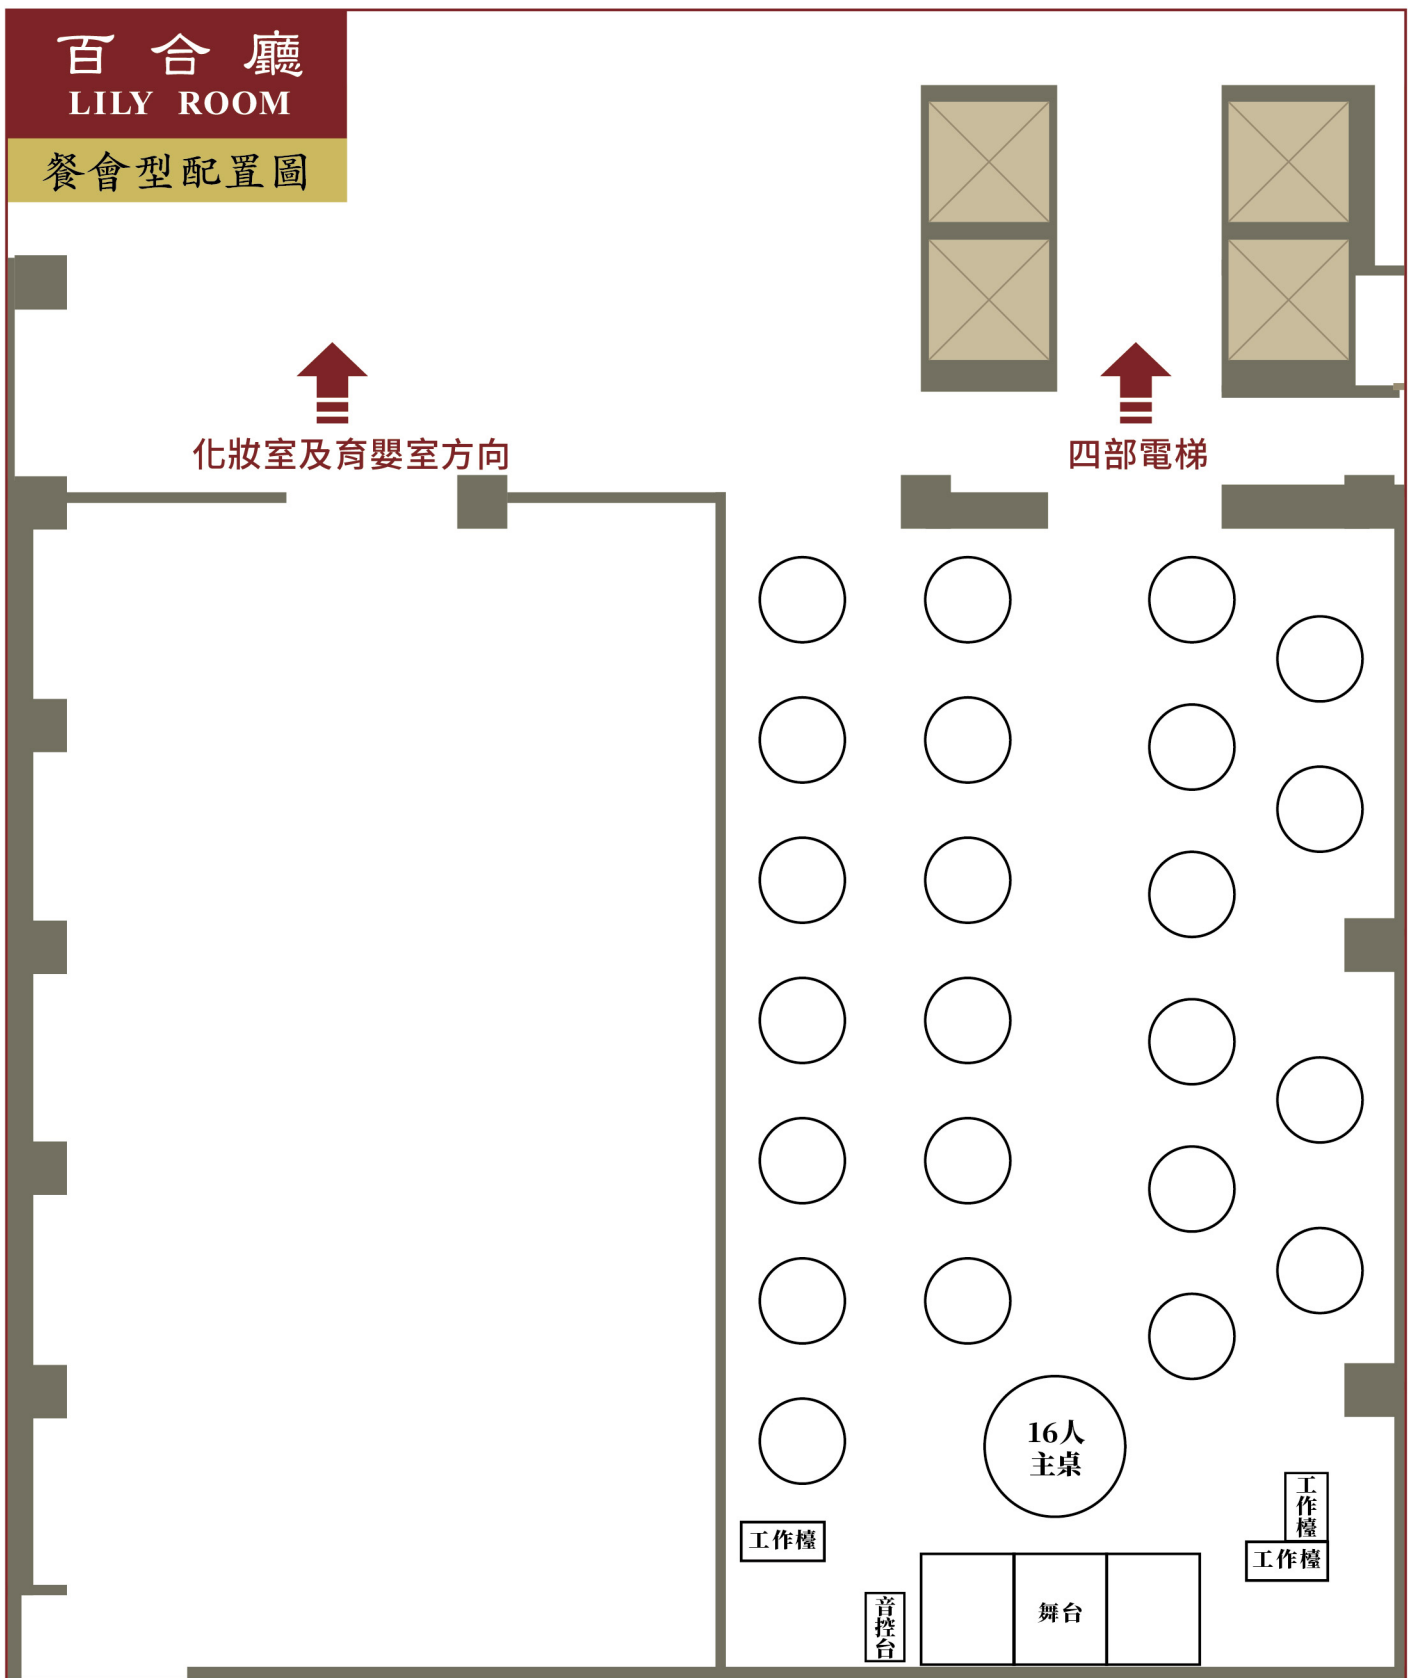

A+B全館

餐會型配置圖

樓層	廳名	長 x 寬(公尺)	坪數(坪)	高(米)	餐會型(12人桌數)	設備規格	長x寬x高(公分)	投影機設備規格	解析度/布幕(吋)
3樓	A.芙蓉 Lotus	23.1 x 13.6	100坪	7米	19張+1張主桌	舞台	244x183x60	三面環頻固定式	7000NC
	B.百合 Lily	23.1 x 13.4	100坪	7米	23張+1張主桌	講台	65x50x120	芙蓉廳	7000NC/200
	A.芙蓉+B.百合	23.1 x 27	200坪	7米	43張+1張主桌	大會議桌	180x90x72	珊瑚廳	4500NC/120
	A+B+C芙蓉全館	23.1x 35.5	257坪	7米	59張+1張主桌	小會議桌	180x45x72	翡翠廳	3000流明/120
								碧玉廳	4500NC/120

芙蓉廳 LOTUS ROOM

餐會型配置圖

樓層	廳名	長 x 寬(公尺)	坪數(坪)	高(米)	餐會型(12人桌數)	設備規格	長x寬x高(公分)	投影機設備規格	解析度/布幕(吋)
3樓	A.芙蓉 Lotus	23.1 x 13.6	100坪	7米	19張+1張主桌	舞台	244x183x60	三面環頻固定式	7000NC
	B.百合 Lily	23.1 x 13.4	100坪	7米	23張+1張主桌	講台	65x50x120	芙蓉廳	7000NC/200
	A.芙蓉+B.百合	23.1 x 27	200坪	7米	43張+1張主桌	大會議桌	180x90x72	珊瑚廳	4500NC/120
	A+B+C芙蓉全館	23.1x 35.5	257坪	7米	59張+1張主桌	小會議桌	180x45x72	翡翠廳	3000流明/120
								碧玉廳	4500NC/120

百合廳 LILY ROOM

餐會型配置圖

樓層	廳名	長 x 寬(公尺)	坪數(坪)	高(米)	餐會型(12人桌數)	設備規格	長x寬x高(公分)	投影機設備規格	解析度/布幕(吋)
3樓	A.芙蓉 Lotus	23.1 x 13.6	100坪	7米	19張+1張主桌	舞台	244x183x60	三面環頻固定式	7000NC
	B.百合 Lily	23.1 x 13.4	100坪	7米	23張+1張主桌	講台	65x50x120	芙蓉廳	7000NC/200
	A.芙蓉+B.百合	23.1 x 27	200坪	7米	43張+1張主桌	大會議桌	180x90x72	珊瑚廳	4500NC/120
	A+B+C芙蓉全館	23.1x 35.5	257坪	7米	59張+1張主桌	小會議桌	180x45x72	翡翠廳	3000流明/120
								碧玉廳	4500NC/120

A+B+C全館

餐會型配置圖

樓層	廳名	長 x 寬(公尺)	坪數(坪)	高(米)	餐會型(12人桌數)	設備規格	長x寬x高(公分)	投影機設備規格	解析度/布幕(吋)
3樓	A.芙蓉 Lotus	23.1 x 13.6	100坪	7米	19張+1張主桌	舞台	244x183x60	三面環頻固定式	7000NC
	B.百合 Lily	23.1 x 13.4	100坪	7米	23張+1張主桌	講台	65x50x120	芙蓉廳	7000NC/200
	A.芙蓉+B.百合	23.1 x 27	200坪	7米	43張+1張主桌	大會議桌	180x90x72	珊瑚廳	4500NC/120
	A+B+C芙蓉全館	23.1x 35.5	257坪	7米	59張+1張主桌	小會議桌	180x45x72	翡翠廳	3000流明/120
								碧玉廳	4500NC/120