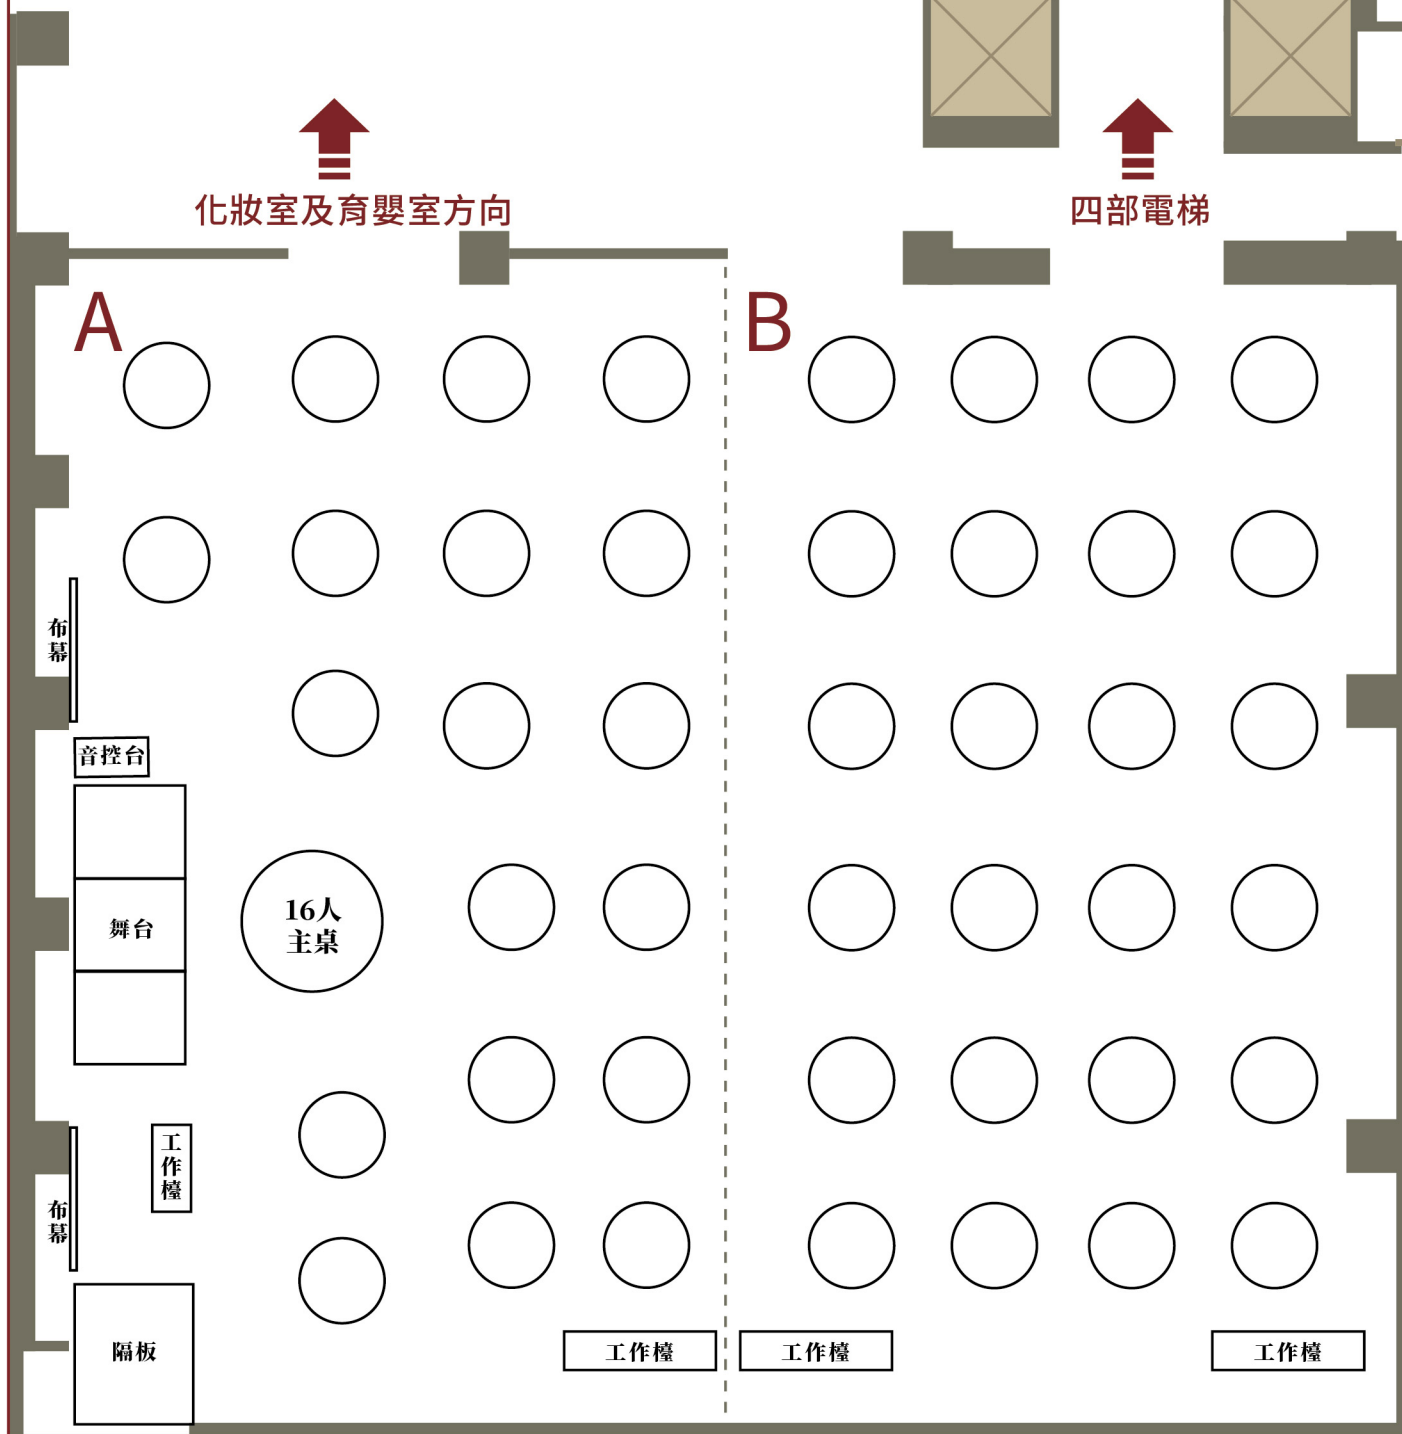

A+B全館

餐會型配置圖

樓層	廳名	長 x 寬(公尺)	坪數(坪)	高(米)	餐會型(12人桌數)	設備規格	長x寬x高(公分)	投影機設備規格	解析度/布幕(吋)
3樓	A.芙蓉 Lotus	23.1 x 13.6	100坪	7米	19張+1張主桌	舞台	244x183x60	三面環頻固定式	7000NC
	B.百合 Lily	23.1 x 13.4	100坪	7米	23張+1張主桌	講台	65x50x120	芙蓉廳	7000NC/200
	A.芙蓉+B.百合	23.1 x 27	200坪	7米	43張+1張主桌	大會議桌	180x90x72	珊瑚廳	4500NC/120
	A+B+C芙蓉全館	23.1x 35.5	257坪	7米	59張+1張主桌	小會議桌	180x45x72	翡翠廳	3000流明/120
								碧玉廳	4500NC/120

芙蓉廳 LOTUS ROOM

餐會型配置圖

樓層	廳名	長 x 寬(公尺)	坪數(坪)	高(米)	餐會型(12人桌數)	設備規格	長x寬x高(公分)	投影機設備規格	解析度/布幕(吋)
3樓	A.芙蓉 Lotus	23.1 x 13.6	100坪	7米	19張+1張主桌	舞台	244x183x60	三面環頻固定式	7000NC
	B.百合 Lily	23.1 x 13.4	100坪	7米	23張+1張主桌	講台	65x50x120	芙蓉廳	7000NC/200
	A.芙蓉+B.百合	23.1 x 27	200坪	7米	43張+1張主桌	大會議桌	180x90x72	珊瑚廳	4500NC/120
	A+B+C芙蓉全館	23.1x 35.5	257坪	7米	59張+1張主桌	小會議桌	180x45x72	翡翠廳	3000流明/120
								碧玉廳	4500NC/120

百合廳 LILY ROOM

餐會型配置圖

樓層	廳名	長 x 寬(公尺)	坪數(坪)	高(米)	餐會型(12人桌數)	設備規格	長x寬x高(公分)	投影機設備規格	解析度/布幕(吋)
3樓	A.芙蓉 Lotus	23.1 x 13.6	100坪	7米	19張+1張主桌	舞台	244x183x60	三面環頻固定式	7000NC
	B.百合 Lily	23.1 x 13.4	100坪	7米	23張+1張主桌	講台	65x50x120	芙蓉廳	7000NC/200
	A.芙蓉+B.百合	23.1 x 27	200坪	7米	43張+1張主桌	大會議桌	180x90x72	珊瑚廳	4500NC/120
	A+B+C芙蓉全館	23.1x 35.5	257坪	7米	59張+1張主桌	小會議桌	180x45x72	翡翠廳	3000流明/120
								碧玉廳	4500NC/120

包廂

餐會型配置圖

樓層	廳名	長 x 寬(公尺)	坪數(坪)	高(米)	餐會型(12人桌數)	設備規格	長x寬x高(公分)	投影機設備規格	解析度/布幕(吋)
3樓	C.珊瑚 Coral	9 x 8.5	22坪	3米	4張	舞台	244x183x60	三面環頻固定式	7000NC
	C.翡翠 Emerald	9 x 8.5	22坪	3米	4張	講台	65x50x120	芙蓉廳	7000NC/200
	C.碧玉 Jade	5.7 x 8.5	13坪	3米	2張	大會議桌	180x90x72	珊瑚廳	4500NC/120
	D.玫瑰 Rose(VIP)	9.3x6.5	18.3坪	3米	20人桌x1張	小會議桌	180x45x72	翡翠廳	3000流明/120
	D.茉莉 Jasmine	4.4 x 6.5	4坪	3米	1張			碧玉廳	4500NC/120
	D.玉蘭 Yulan	4.4 x 6.5	4坪	3米	1張				